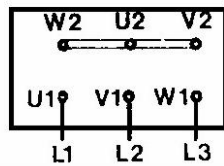

www.worky-italy.com

GSA0.5R - technical datasheet

GSA0.5R
 HP: 0.5
 Kw: 0.37
 V: 230-400
 A: 1.7-1.0
 Hz: 50
 dB(A): 58 (+-5%)

MOTOR VOLTAGE Volt 230/400

Connection Δ
230 V

Connection Y
400 V