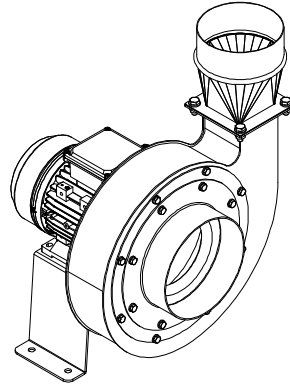

www.worky-italy.com

GSA0.5R - technical datasheet

GSA0.5R
 HP: 0.5
 Kw: 0.37
 V: 230-400
 A: 1.7-1.0
 Hz: 50
 dB(A): 58 (+-5%)

MOTOR VOLTAGE Volt 230/400

Connection Δ
230 V

Connection Y
400 V