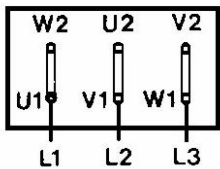

www.worky-italy.com

GSA0.5R - technical datasheet

GSA0.5R
 HP: 0.5
 Kw: 0.37
 V: 230-400
 A: 1.7-1.0
 Hz: 50
 dB(A): 58 (+-5%)

MOTOR VOLTAGE Volt 230/400

Connection Δ
230 V

Connection Y
400 V